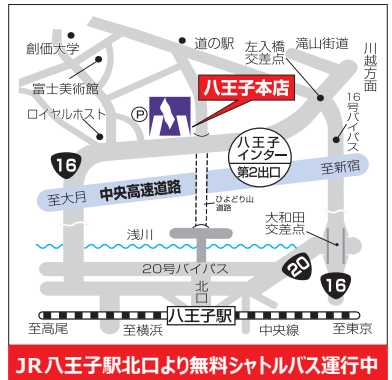

※各店の詳細(営業時間・休日など)は当社ホームページよりご確認ください。

八王子 東京にある日本最大の家具店 200を超えるブランドコレクション

八王子本店は国内外の有名ブランドからお求めやすい家具インテリアまで、トータルにご覧いただける大型専門店です。欧州のインテリアのトレンドを取り入れたベルギー生まれのライフデザインショップOKAY(オーケー)も併設。店内には美術館などもあり、1日ゆっくりと家具選びをお楽しみいただけます。

- 村内ファニチャーアクセス八王子本店
- OKAY八王子店

営業時間 10:30~18:30 東京都八王子市左入町787
Tel.042-691-1211【村内】 / 042-691-0888【OKAY】

- 中央高速八王子IC第2出口よりすぐ《無料駐車場あり》
- JR八王子駅北口・八王子オクトーレ(旧八王子東急スクエア)1Fの郵便局前から無料シャトルバスを運行しています。

★村内八王子本店は11/9(土)~18(月)「世界の絨毯展」を開催しております!(詳しくはホームページにて)

みなとみらい レジャーにも最適、みなとみらい地区 横浜ワールドポーターズ 4階

横浜ワールドポーターズ4階の中で、売場面積No.1! モダンテイストを中心に、様々な家具・インテリアを取り揃えております。

- OKAYみなとみらい店

営業時間 10:30~21:00
横浜市中区新港2-2-1
横浜ワールドポーターズ 4 F
Tel.045-222-2411

- 首都高横羽線みなとみらい出口より約3分
- みなとみらい線みなとみらい駅より徒歩5分